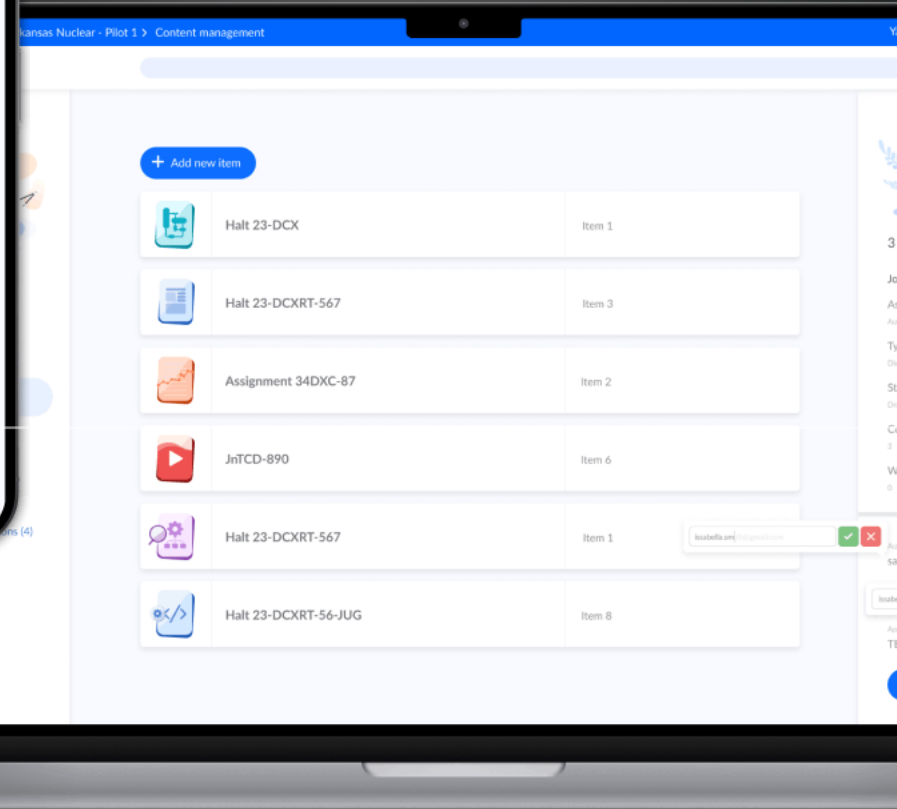

Casos de éxito

Outsourcing

Equipo de desarrollo para web de formación en plantas nucleares

Plataforma web para la creación de contenidos, capacitación y formación online de empleados, con diferentes niveles de usuarios.

Desarrollo de backend a medida. Cuentan con varios profesionales expertos en backend, frontend y gestión de proyectos.

[Ver caso de éxito](#)