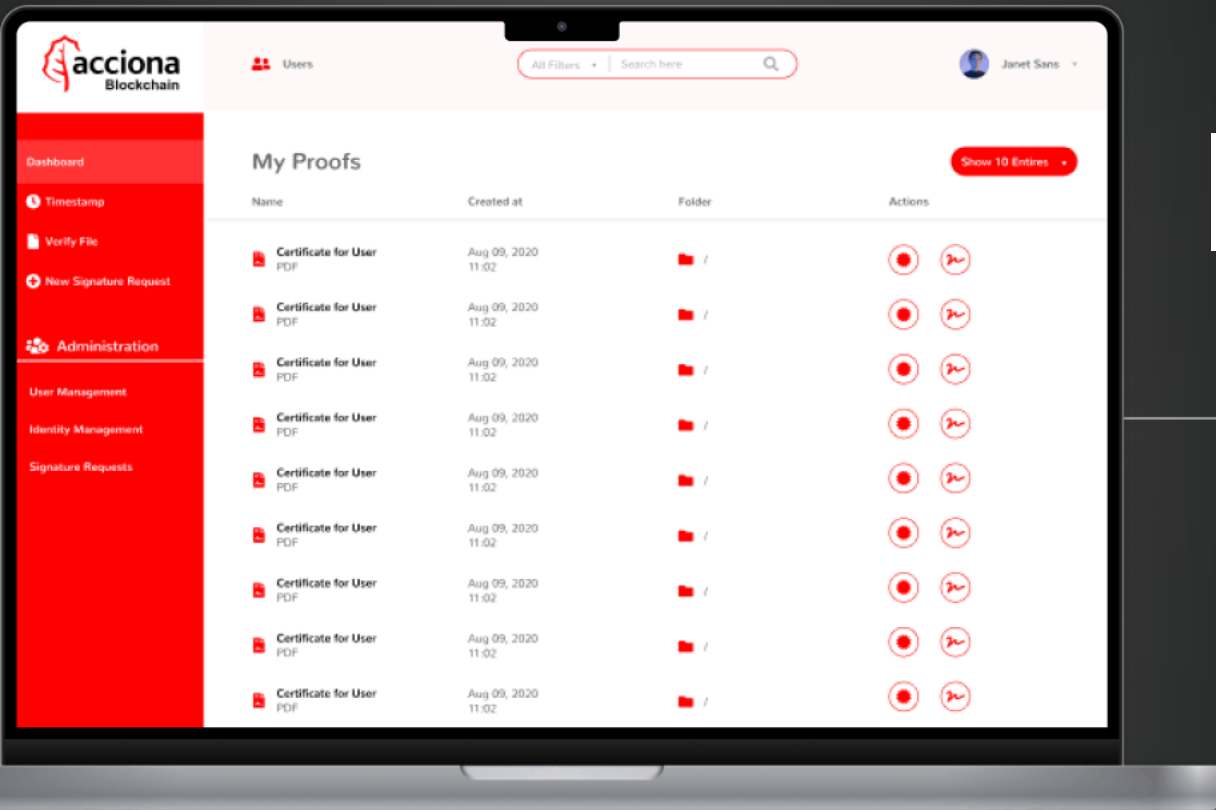

Una plataforma interactiva que aumenta el engagement del usuario.

[Ver caso de éxito](#)

AR/VR

Aplicación de realidad aumentada

A-FRAME

 Vue.js

Desarrollo de aplicación web para farmacéutica.

Lanzamiento de un modelo leyendo los marcadores desde un catálogo en papel para poder mostrar productos en realidad aumentada en cualquier dispositivo.

Blockchain

Plataforma de blockchain para firma digital

Plataforma web para firma digital de documentos sobre la red de Bitcon. Cuenta con Id serve, generador automático de certificados y automatización de envíos de documentos firmados.