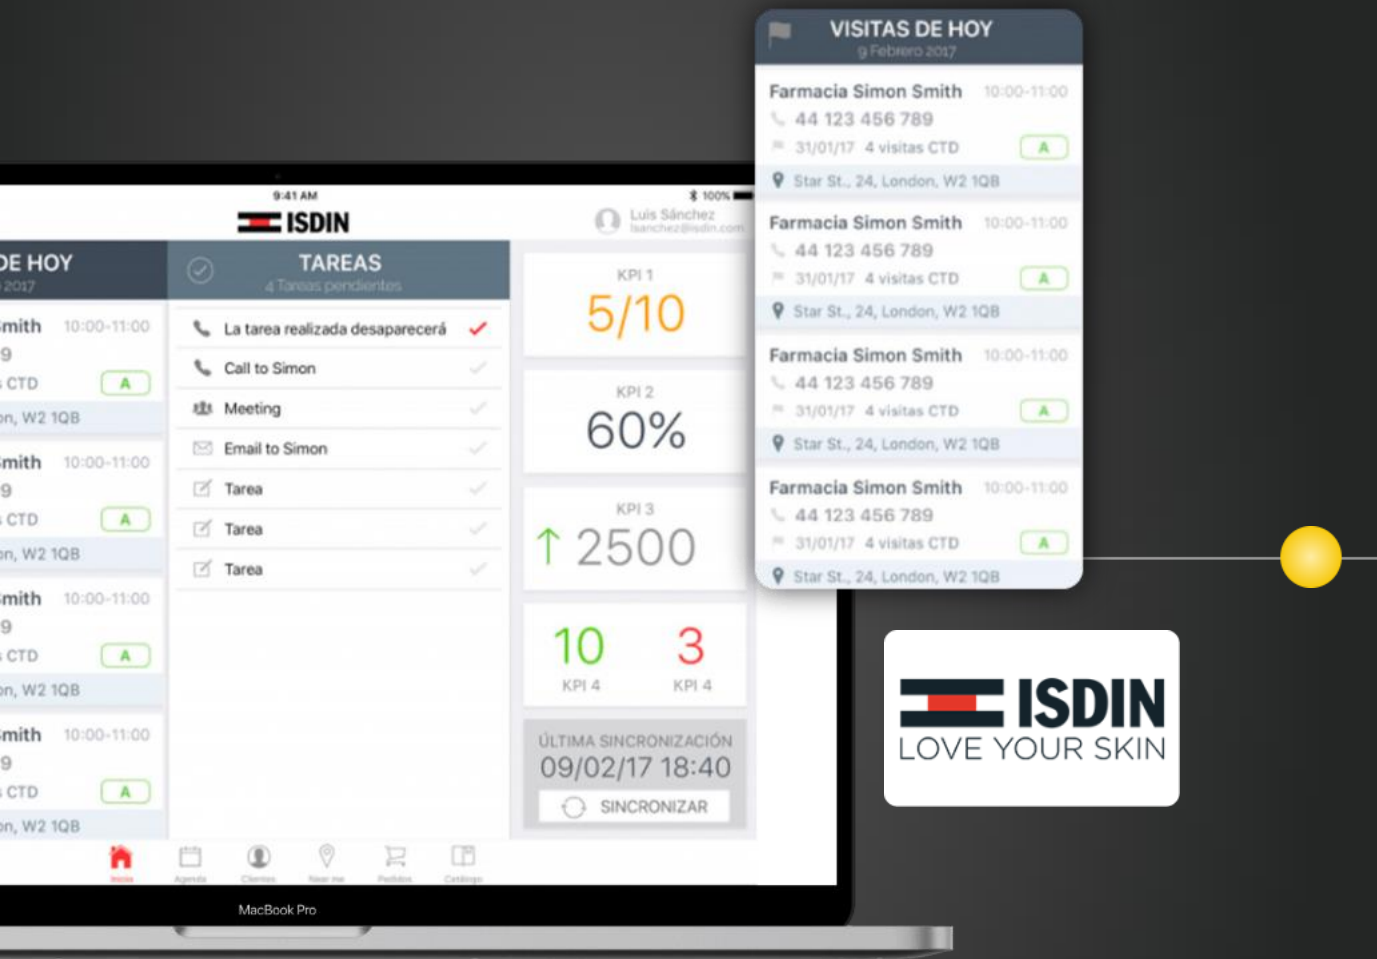

Desarrollo de backend a medida para la web, conectado con Woleet.

[Ver caso de éxito](#) 

Data

Gestión de imágenes termográficas

 python  K  TensorFlow  PyTorch

Plataforma de gestión y control de reconocimiento de imágenes termográficas.

Análisis detallado de todas las piezas tecnológicas del proyecto previo a su desarrollo, incluyendo app móvil, páginas web, proveedores, Cloud, TPVs, etc.

Ver caso de éxito →

Presentación corporativa 2023

Contacto
hola@armadilloamarillo.com

Web
www.armadilloamarillo.com

App

Aplicación móvil para ISDIN

Pensada para facilitar las tareas diarias de comerciales y visitantes médicos, la app reúne las funciones y datos que necesitan para gestionar el proceso de ventas.