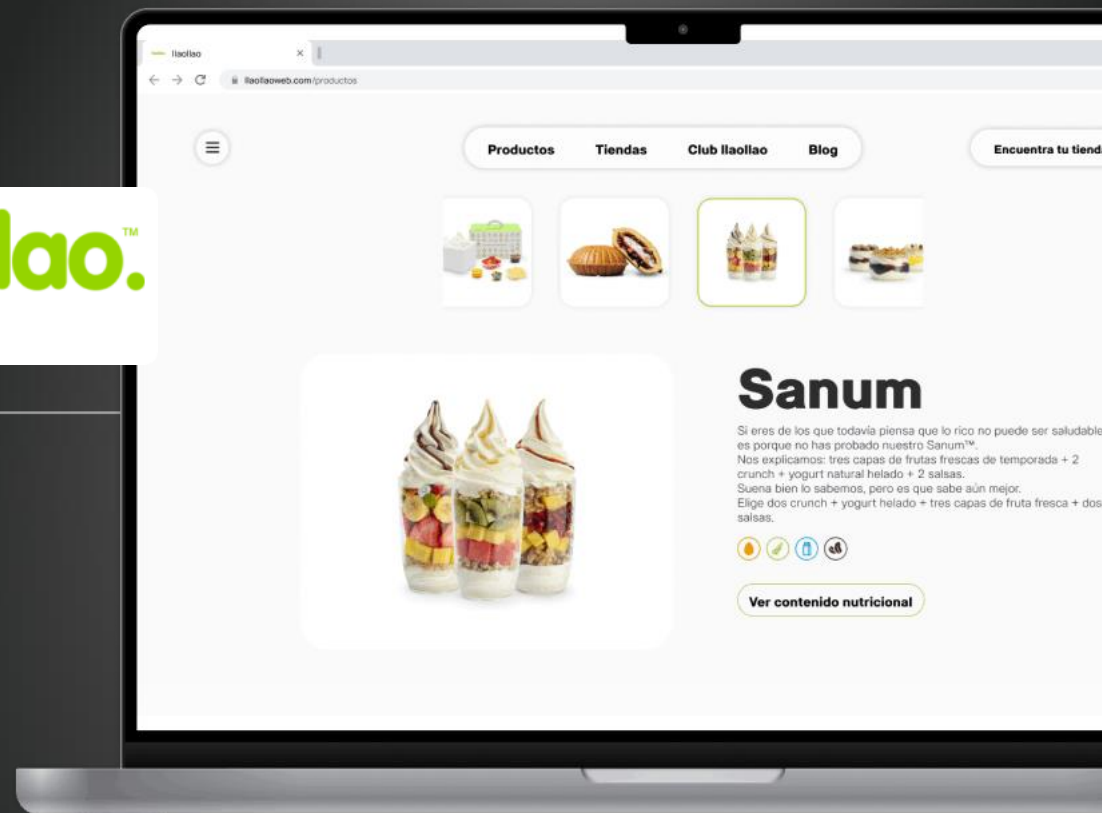

Ilaollao.

Consultoría

Consultoría tecnológica y de mejora de infraestructura

Proyecto de consultoría tecnológica para buscar la mejor forma de renovar su página web.

Análisis detallado de todas las piezas tecnológicas del proyecto previo a su desarrollo, incluyendo app móvil, páginas web, proveedores, Cloud, TPVs, etc.

Ver caso de éxito →

Presentación corporativa 2023

Contacto
hola@armadilloamarillo.com

Web
www.armadilloamarillo.com